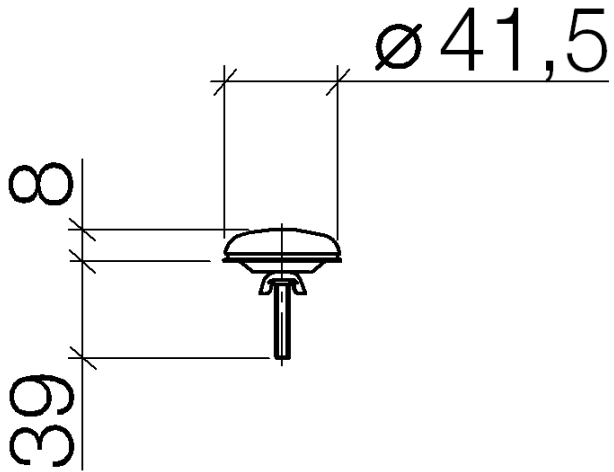

12 715 970

Passt zu: IMO, LULU, MADISON, MEM,
TARA, CL.1, LISSÉ, VAIA, META, CYO

	Schwarz matt	12 715 970-33
	Chrom	12 715 970-00
	chrom gebürstet	12 715 970-04
	Platin gebürstet	12 715 970-06
	Platin	12 715 970-08
	Messing (23kt Gold)	12 715 970-09
	Dark Chrome	12 715 970-19
	Light Gold	12 715 970-26
	Light Gold gebürstet	12 715 970-27
	Messing gebürstet (23kt Gold)	12 715 970-28
	Bronze gebürstet	12 715 970-42
	Champagne gebürstet (22kt Gold)	12 715 970-46
	Champagne (22kt Gold)	12 715 970-47
	Chrom gebürstet	12 715 970-93
	Dark Platin gebürstet	12 715 970-99

Hahnlochabdeckung - Schwarz matt

IMO

12 715 970

12 715 970

12 715 970

Ersatzteile für die
anderen
Oberflächenvarianten
finden Sie hier:
Chrom